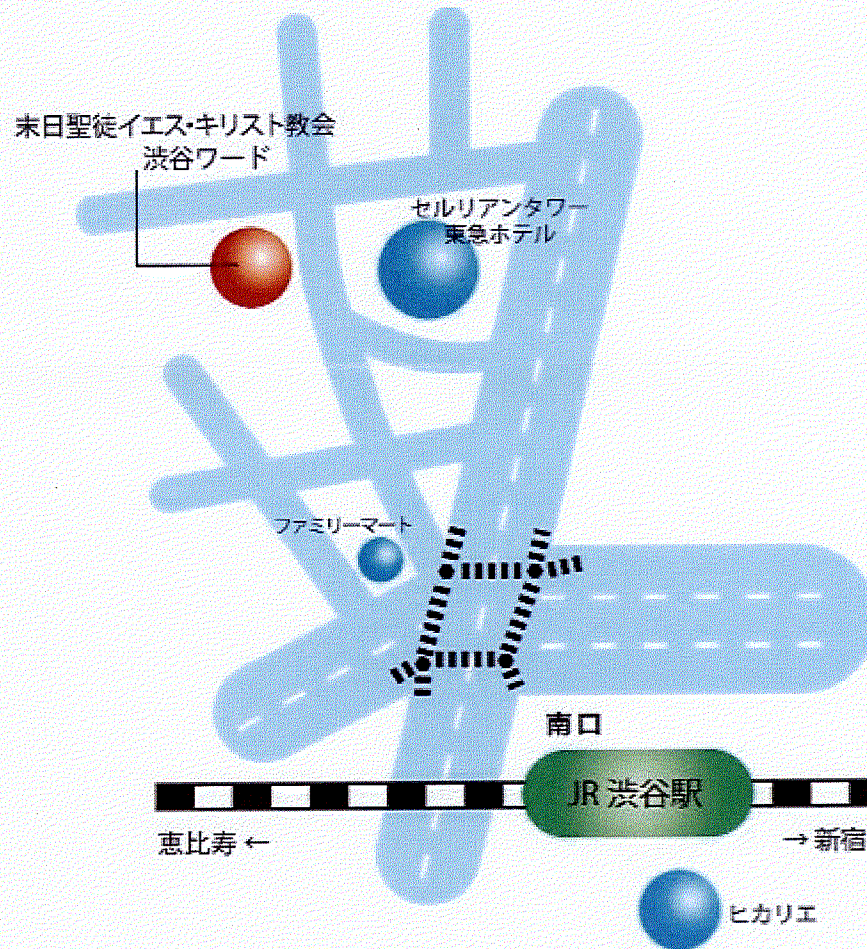

● 総会会場案内地図

末日聖徒イエス・キリスト教会 渋谷ワード

東京都渋谷区桜丘町 28-8

(JR 渋谷駅下車、南口より徒歩5分程です)